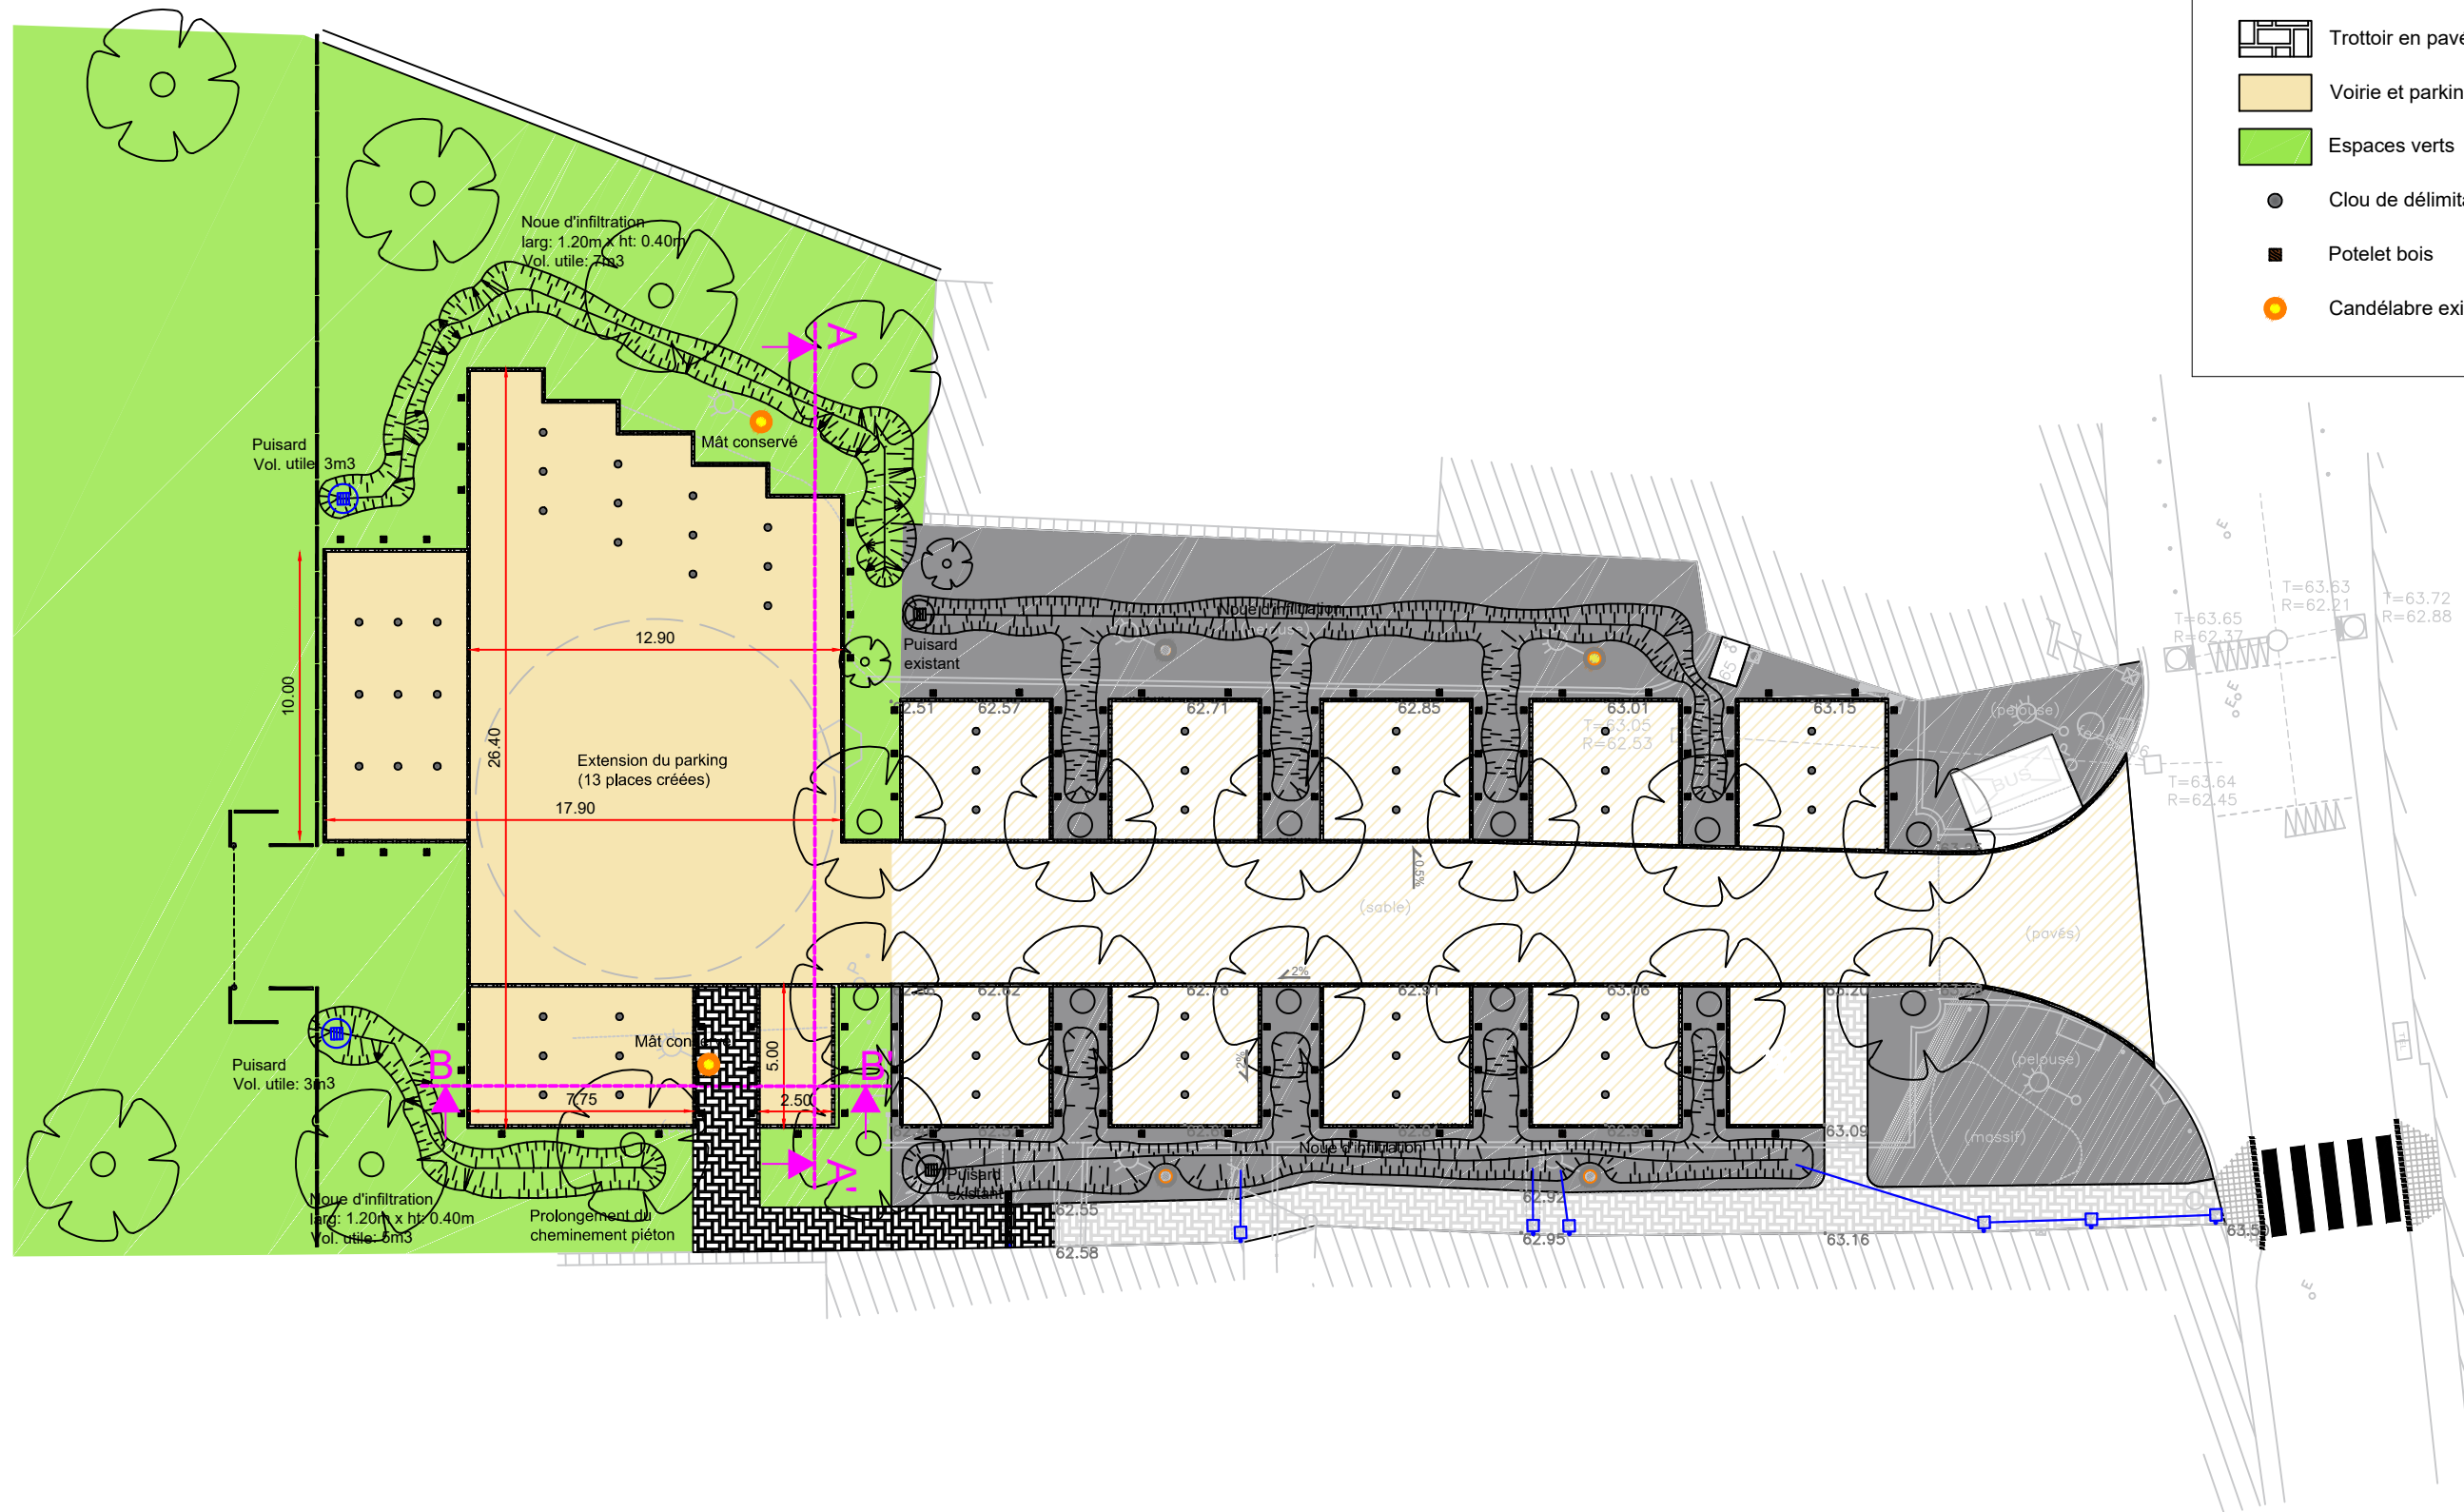

### Légende

-  Lignage en pavés porphyre
-  Trottoir en pavés porphyre
-  Voirie et parking en béton désactivé
-  Espaces verts
-  Clou de délimitation
-  Potelet bois
-  Candélabre existant

Vue en plan - Aménagement  
Echelle: 1/250

N° DOSSIER:

DATE: 11/04/2017

ECHELLE: 1/250

PHASE: AVP